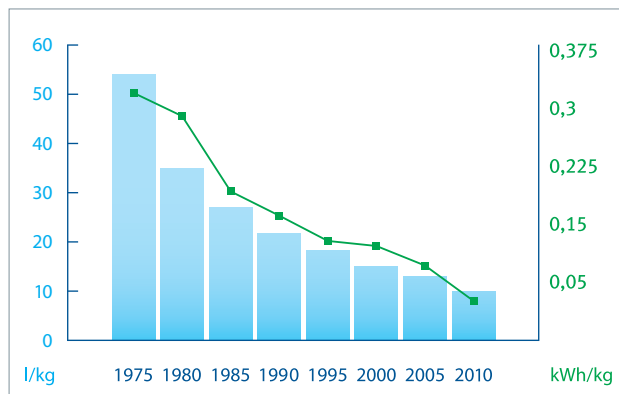

Spotřeba vody a elektřiny průmyslových strojů Schulthess od roku 1975